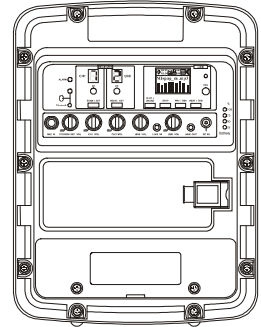

# MIPRO MA-303DB 雙頻道超迷你手提式無線擴音機