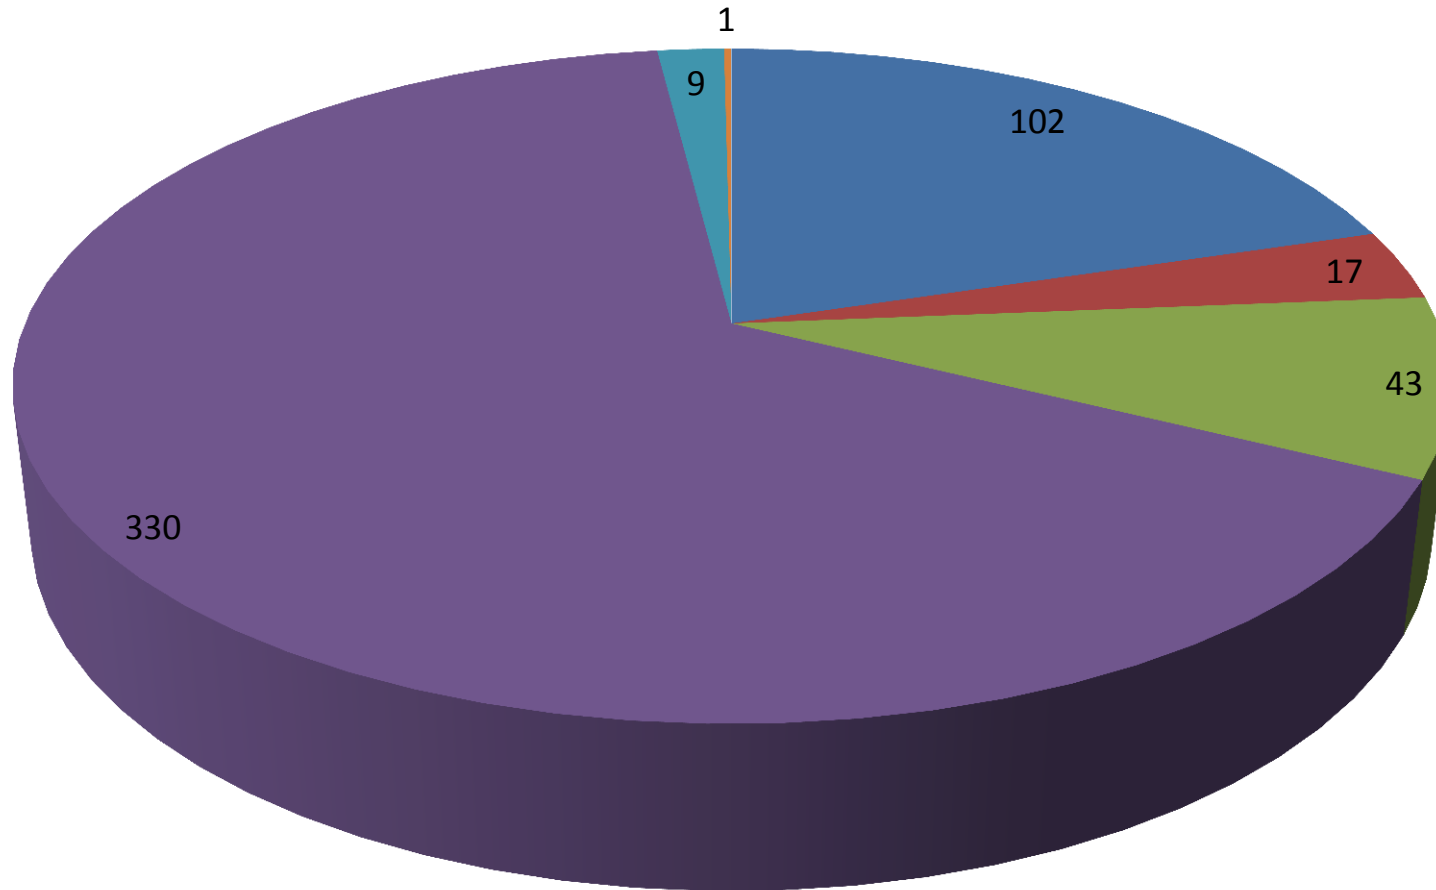

105學年度第1學期 原住民學生 各學制人數

■ 二技 ■ 二技(假) ■ 二專 ■ 四技 ■ 在職研究所 ■ 研究所

105學年度第1學期 原住民學生 族群人數長條圖

【日間部】各學院原住民學生人數長條圖

【日間部】各學系原住民學生人數長條圖