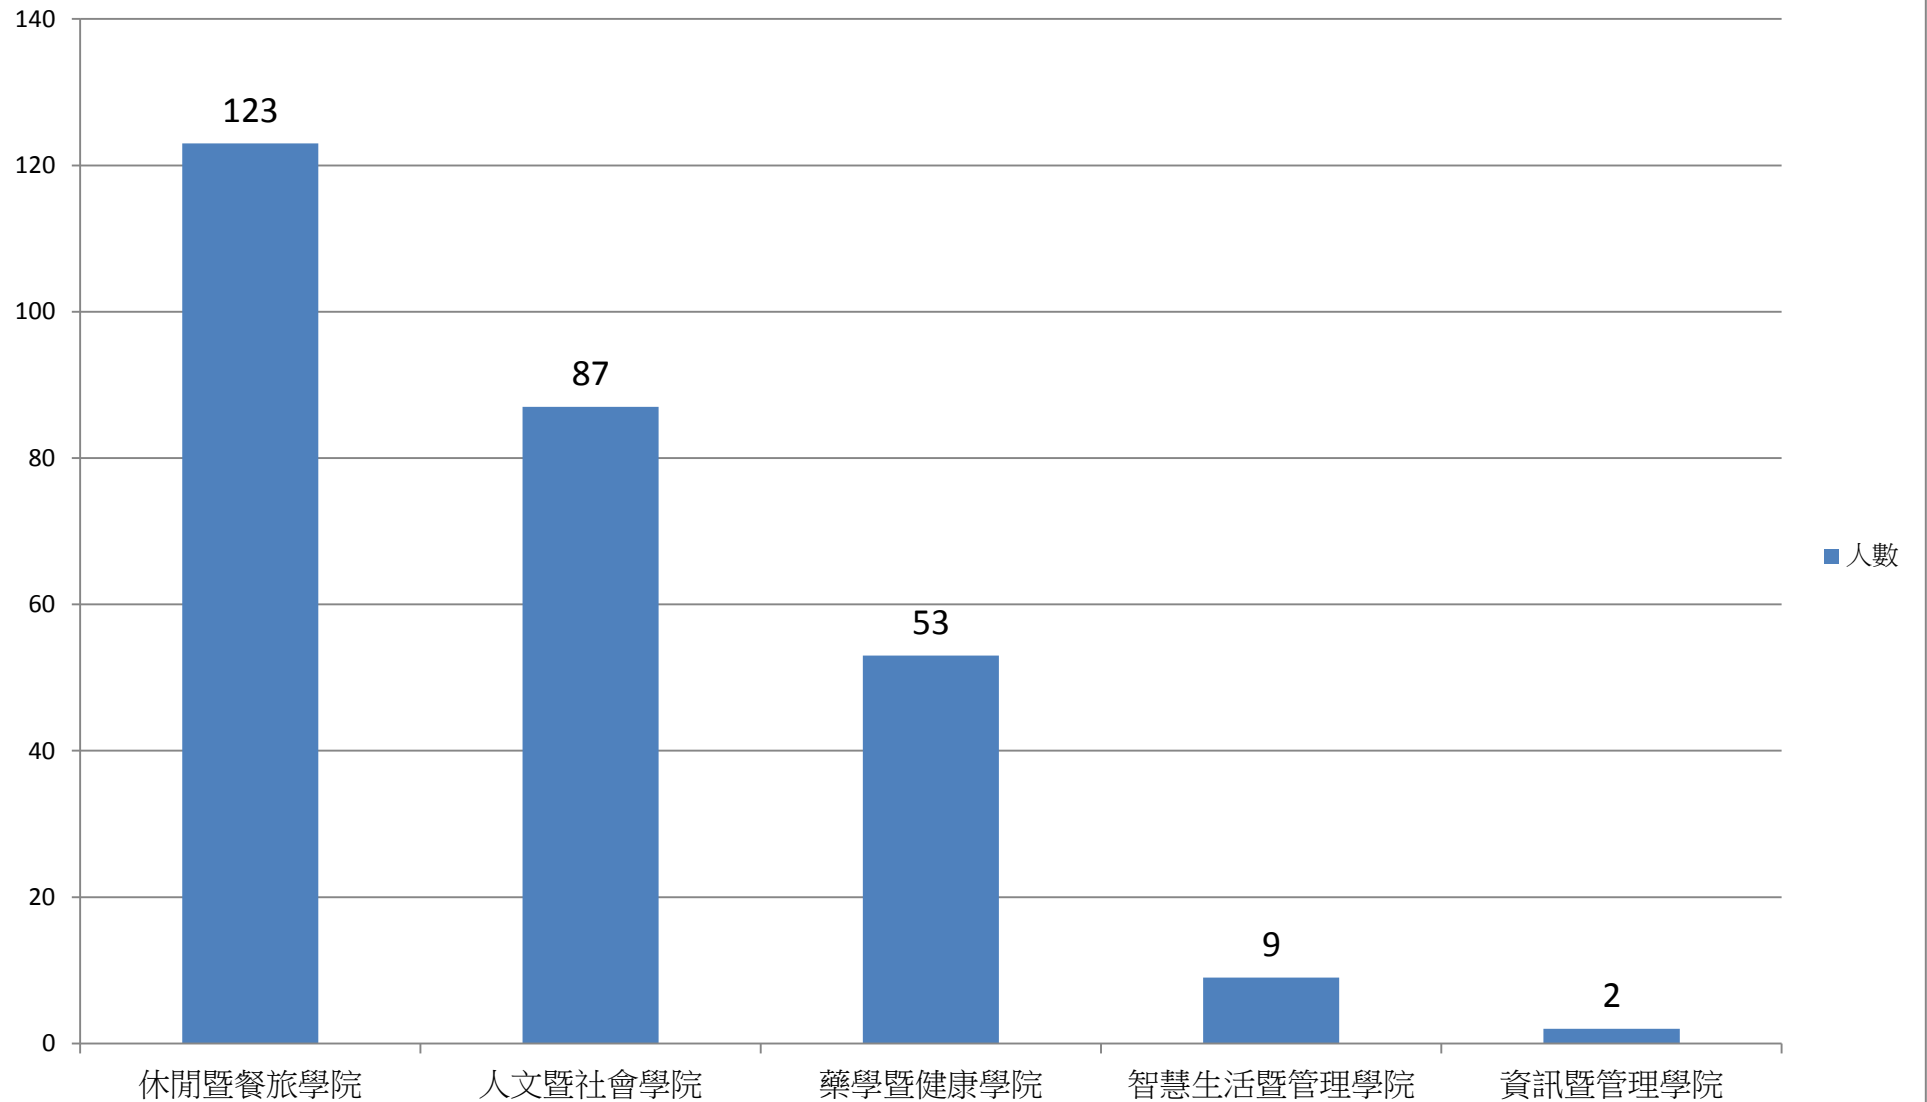

105學年度第1學期 原住民學生 各學制人數

■ 二技 ■ 二技(假) ■ 二專 ■ 四技 ■ 在職研究所 ■ 研究所

105學年度第1學期 原住民學生 族群人數長條圖

【日間部】各學院原住民學生人數長條圖

【日間部】各學系原住民學生人數長條圖